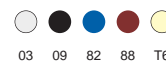

68	70	62
68	90	23

10,000